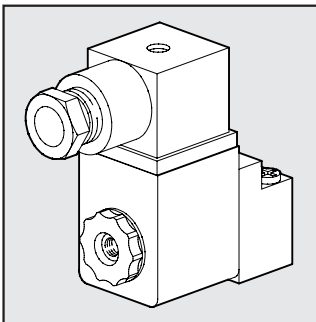

COMANDO ELETTRICO CNOMO PER APR-300 e V3V 300

Cod. Descrizione

9453901 RIC.CEC CNOMO 24CC
9453902 RIC.CEC CNOMO 24V
9453903 RIC.CEC CNOMO 110V
9453904 RIC.CEC CNOMO 220V

COMANDO ELETTRICO MICRO PER APR-300 e V3V 300

Cod. Descrizione