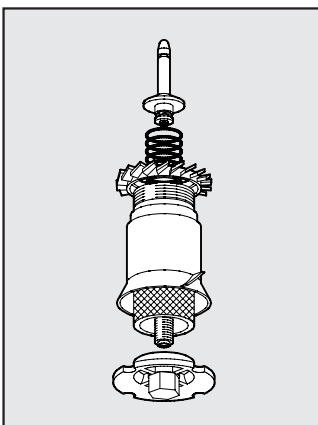

OTTURATORE COMPLETO PER FR

Cod. Descrizione