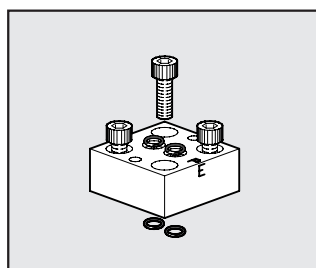

PREDISPOSIZ. COM. ELETTRICO A NORME CNOMO PER APR-300

Cod. Descrizione