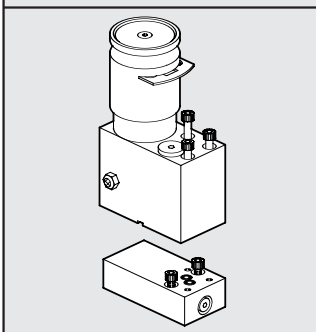

9455601 RIC. KIT LUCCHETT. 400