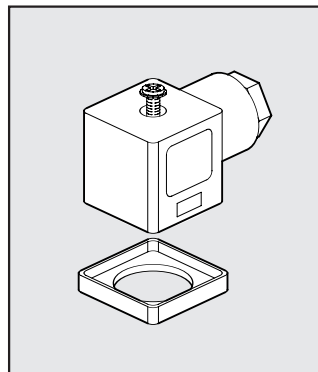

CONNETTORE ELETTRICO PER V3V APR CON COMANDO CNOMO

Cod. Descrizione

W0970520033 ACC. CONNETTORE
30 STD
W0970520034 ACC. CONNETTORE
30 LED 24V
W0970520035 ACC. CONNETTORE
30 LED 110V
W0970520036 ACC. CONNETTORE
30 LED 220V
W0970520037 ACC. CONNETTORE
30 LED VDR 24V
W0970520038 ACC. CONNETTORE
30 LED VDR 110V
W0970520039 ACC. CONNETTORE
30 LED VDR 220V