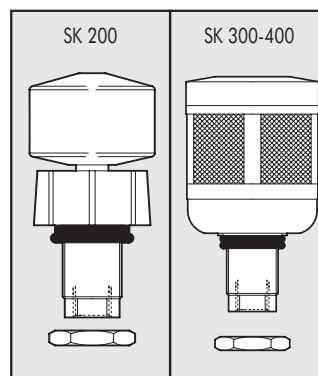

RUBINETTO AUTOMATICO (RA)

Cod. Descrizione

9000802 RIC. RA 300-400
9000805 RIC. RA 200 - ONE