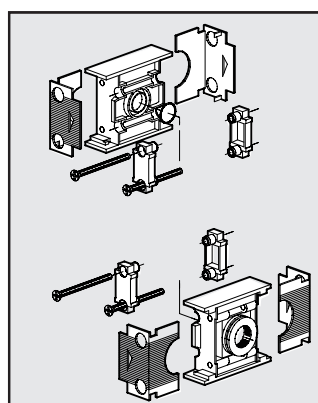

CONNETTORE ELETTRICO PER V3V APR CON COMANDO CNOMO

Cod. Descrizione

W0970520033 ACC. CONNETTORE
30 STD
W0970520034 ACC. CONNETTORE
30 LED 24V
W0970520035 ACC. CONNETTORE
30 LED 110V
W0970520036 ACC. CONNETTORE
30 LED 220V
W0970520037 ACC. CONNETTORE
30 LED VDR 24V
W0970520038 ACC. CONNETTORE
30 LED VDR 110V
W0970520039 ACC. CONNETTORE
30 LED VDR 220V

KIT ELEMENTI DI COLLEGAMENTO SKILLAIR PER CODICI "A"

Cod. Descrizione

9230301 ACC. KIT ELEM.
COLLEGAM. 100
9330301 ACC. KIT ELEM.
COLLEGAM. 200
9430301 ACC. KIT ELEM.
COLLEGAM. 300
9630301 ACC. KIT ELEM.
COLLEGAM. 400

KIT TERMINALI INGRESSO USCITA

Cod. Descrizione

9230401 ACC. KIT TE IN OUT 100 1/4
9330501 ACC. KIT TE IN OUT 100 3/8
9330601 ACC. KIT TE IN OUT 200 1/4
9330701 ACC. KIT TE IN OUT 200 3/8
9330801 ACC. KIT TE IN OUT 200 1/2
9430701 ACC. KIT TE IN OUT 300 1/2
9530901 ACC. KIT TE IN OUT 300 3/4
9531001 ACC. KIT TE IN OUT 300 1"
9631001 ACC. KIT TE IN OUT 400 1"
9631101 ACC. KIT TE IN OUT 400
1"1/4"
9631201 ACC. KIT TE IN OUT 400
1"1/2"
9631301 ACC. KIT TE IN OUT 400 2"