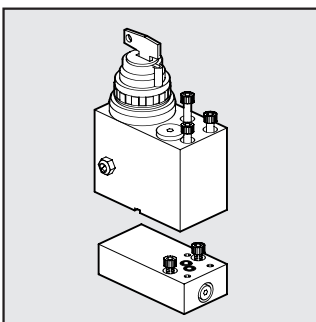

COMANDO V3V 400

Cod. Descrizione

9455401 RIC. KIT C.C. 400