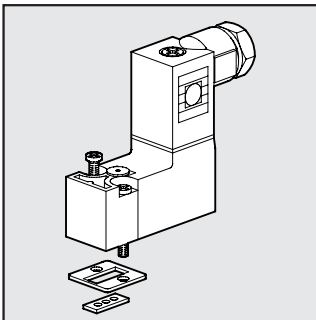

9453801 RIC.CEM MICRO 24CC
9453802 RIC.CEM MICRO 24V
9453803 RIC.CEM MICRO 110V
9453804 RIC.CEM MICRO 220V